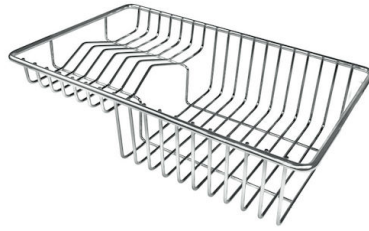

VASCA A RAGGIO STRETTO

Vasche con forme squadrate dal design moderno e con aumentata capienza. Per un'estetica minimal coniugata con la massima praticità.

VASCA PROFONDA

Vasche che raggiungono una profondità importante, oltre i 20 cm, grazie alla evoluta tecnologia produttiva, che offrono grande capienza e praticità in tutte le operazioni di lavaggio.

Dimensioni 873x513 mm

Dotazioni standard Ganci di fissaggio, guarnizione, piletta, troppo-pieno e sifone, Imballo in scatola

Fori Mixer 1 foro di serie

Foro incasso 860x500 mm

Gocciolatoio Sì

Misura vasca 450x400mm

Numero vasche 1 vasca

Piletta Piletta 3,5"

DATI TECNICI

Lavello S4000 cod. 4386/05*

FT

FTS

GALLERIA FOTOGRAFICA

ACCESSORI OPZIONALI

Cestello inox
8612 000

Cestello portapiatti inox
8100 303
* solo in abbinamento con l'accessorio
8644 101

Cestello portapiatti inox
8100 201

Griglia portapiatti inox
8100 154

Scolapasta inox
8154 000

Tagliere in cristallo
8631 300