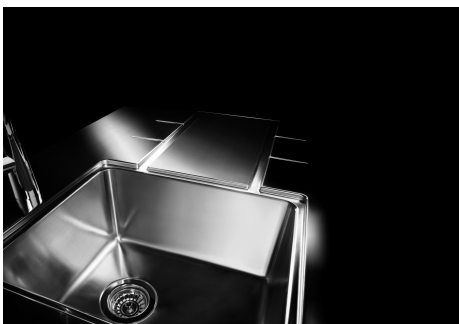

GALLERIA FOTOGRAFICA