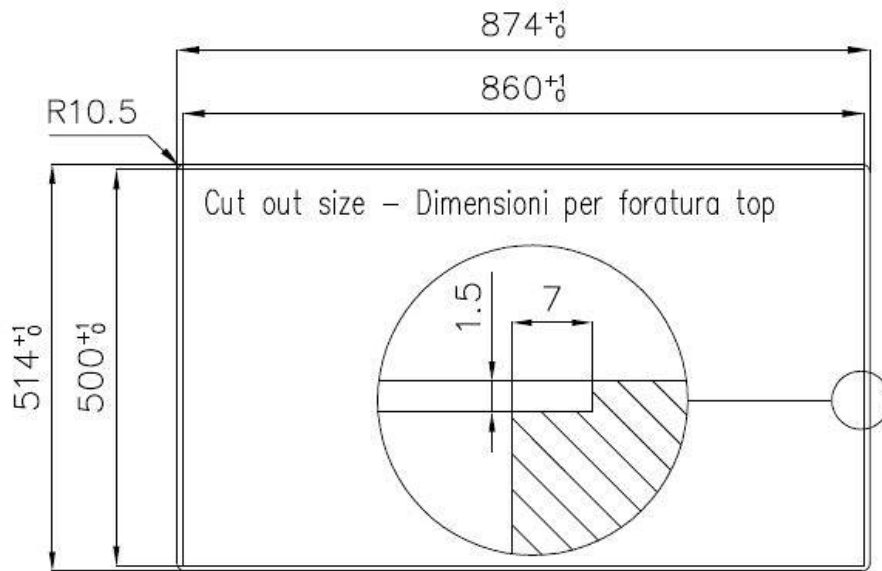

Dimensioni 873x513 mm

Dotazioni standard Ganci di fissaggio, guarnizione, piletta, troppo-pieno e sifone, Imballo in scatola

Fori Mixer 1 foro di serie

Foro incasso 860x500 mm

Gocciolatoio Sì

Misura vasca 450x400mm

Numero vasche 1 vasca

Piletta Piletta 3,5"

DATI TECNICI

Lavello S4000 cod. 4386/05*

FT

FTS

GALLERIA FOTOGRAFICA

ACCESSORI OPZIONALI