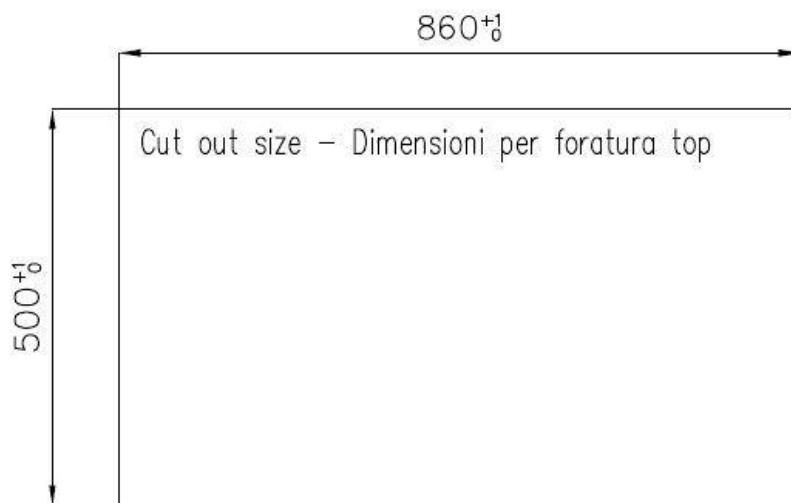

Dimensioni 873x513 mm

Dotazioni standard Ganci di fissaggio, guarnizione, piletta, troppo-pieno e sifone, Imballo in scatola

Fori Mixer 1 foro di serie

Foro incasso 860x500 mm

Gocciolatoio Sì

Misura vasca 450x400mm

Numero vasche 1 vasca

Piletta Piletta 3,5"

DATI TECNICI

Lavello S4000 cod. 4386/05*

FT

FTS

GALLERIA FOTOGRAFICA

ACCESSORI OPZIONALI