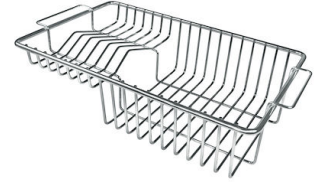

VASCA A RAGGIO STRETTO

Vasche con forme squadrate dal design moderno e con aumentata capienza. Per un'estetica minimal coniugata con la massima praticità.

VASCA PROFONDA

Vasche che raggiungono una profondità importante, oltre i 20 cm, grazie alla evoluta tecnologia produttiva, che offrono grande capienza e praticità in tutte le operazioni di lavaggio.

Dimensioni 873x513 mm

Dotazioni standard Ganci di fissaggio, guarnizione, piletta, troppo-pieno e sifone, Imballo in scatola

Fori Mixer 1 foro di serie

Foro incasso 860x500 mm

Gocciolatoio Sì

Misura vasca 450x400mm

Numero vasche 1 vasca

Piletta Piletta 3,5"

DATI TECNICI

Lavello S4000 cod. 4386/05*

FT

FTS

GALLERIA FOTOGRAFICA

ACCESSORI OPZIONALI

Cestello inox
8612 000

Cestello portapiatti inox
8100 303
* solo in abbinamento con l'accessorio
8644 101

Cestello portapiatti inox
8100 201

Griglia portapiatti inox
8100 154

Scolapasta inox
8154 000

Tagliere in cristallo
8631 300