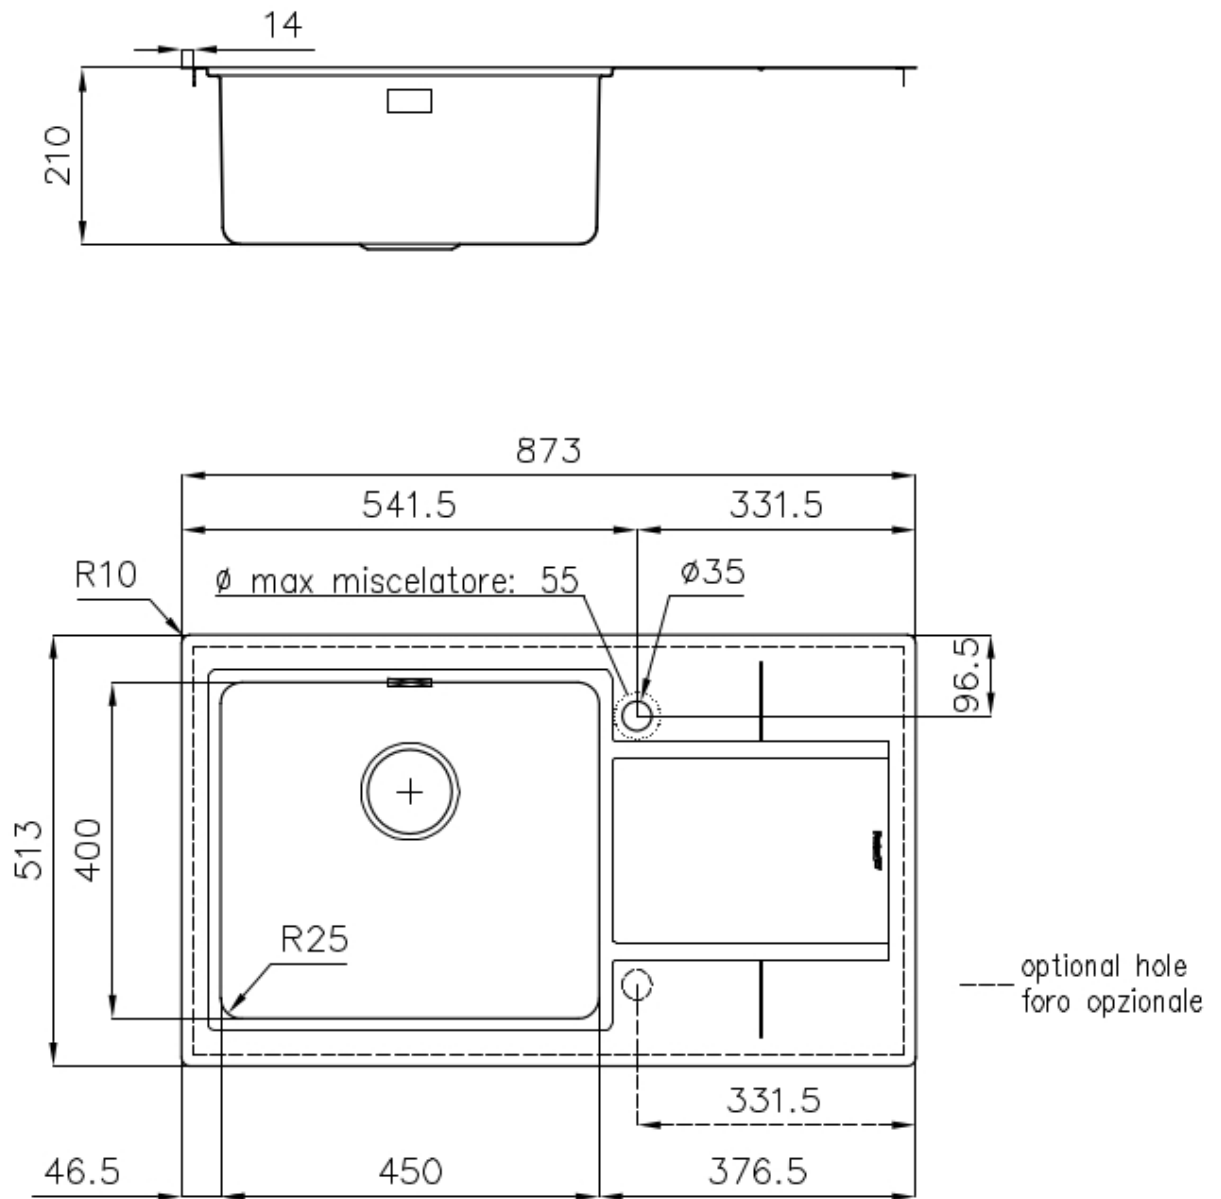

Dimensioni 873x513 mm

Dotazioni standard Ganci di fissaggio, guarnizione, piletta, troppo-pieno e sifone, Imballo in scatola

Fori Mixer 1 foro di serie

Foro incasso 860x500 mm

Gocciolatoio Sì

Misura vasca 450x400mm

Numero vasche 1 vasca

Piletta Piletta 3,5"

DATI TECNICI

Lavello S4000 cod. 4386/05*

FT

FTS

GALLERIA FOTOGRAFICA

ACCESSORI OPZIONALI